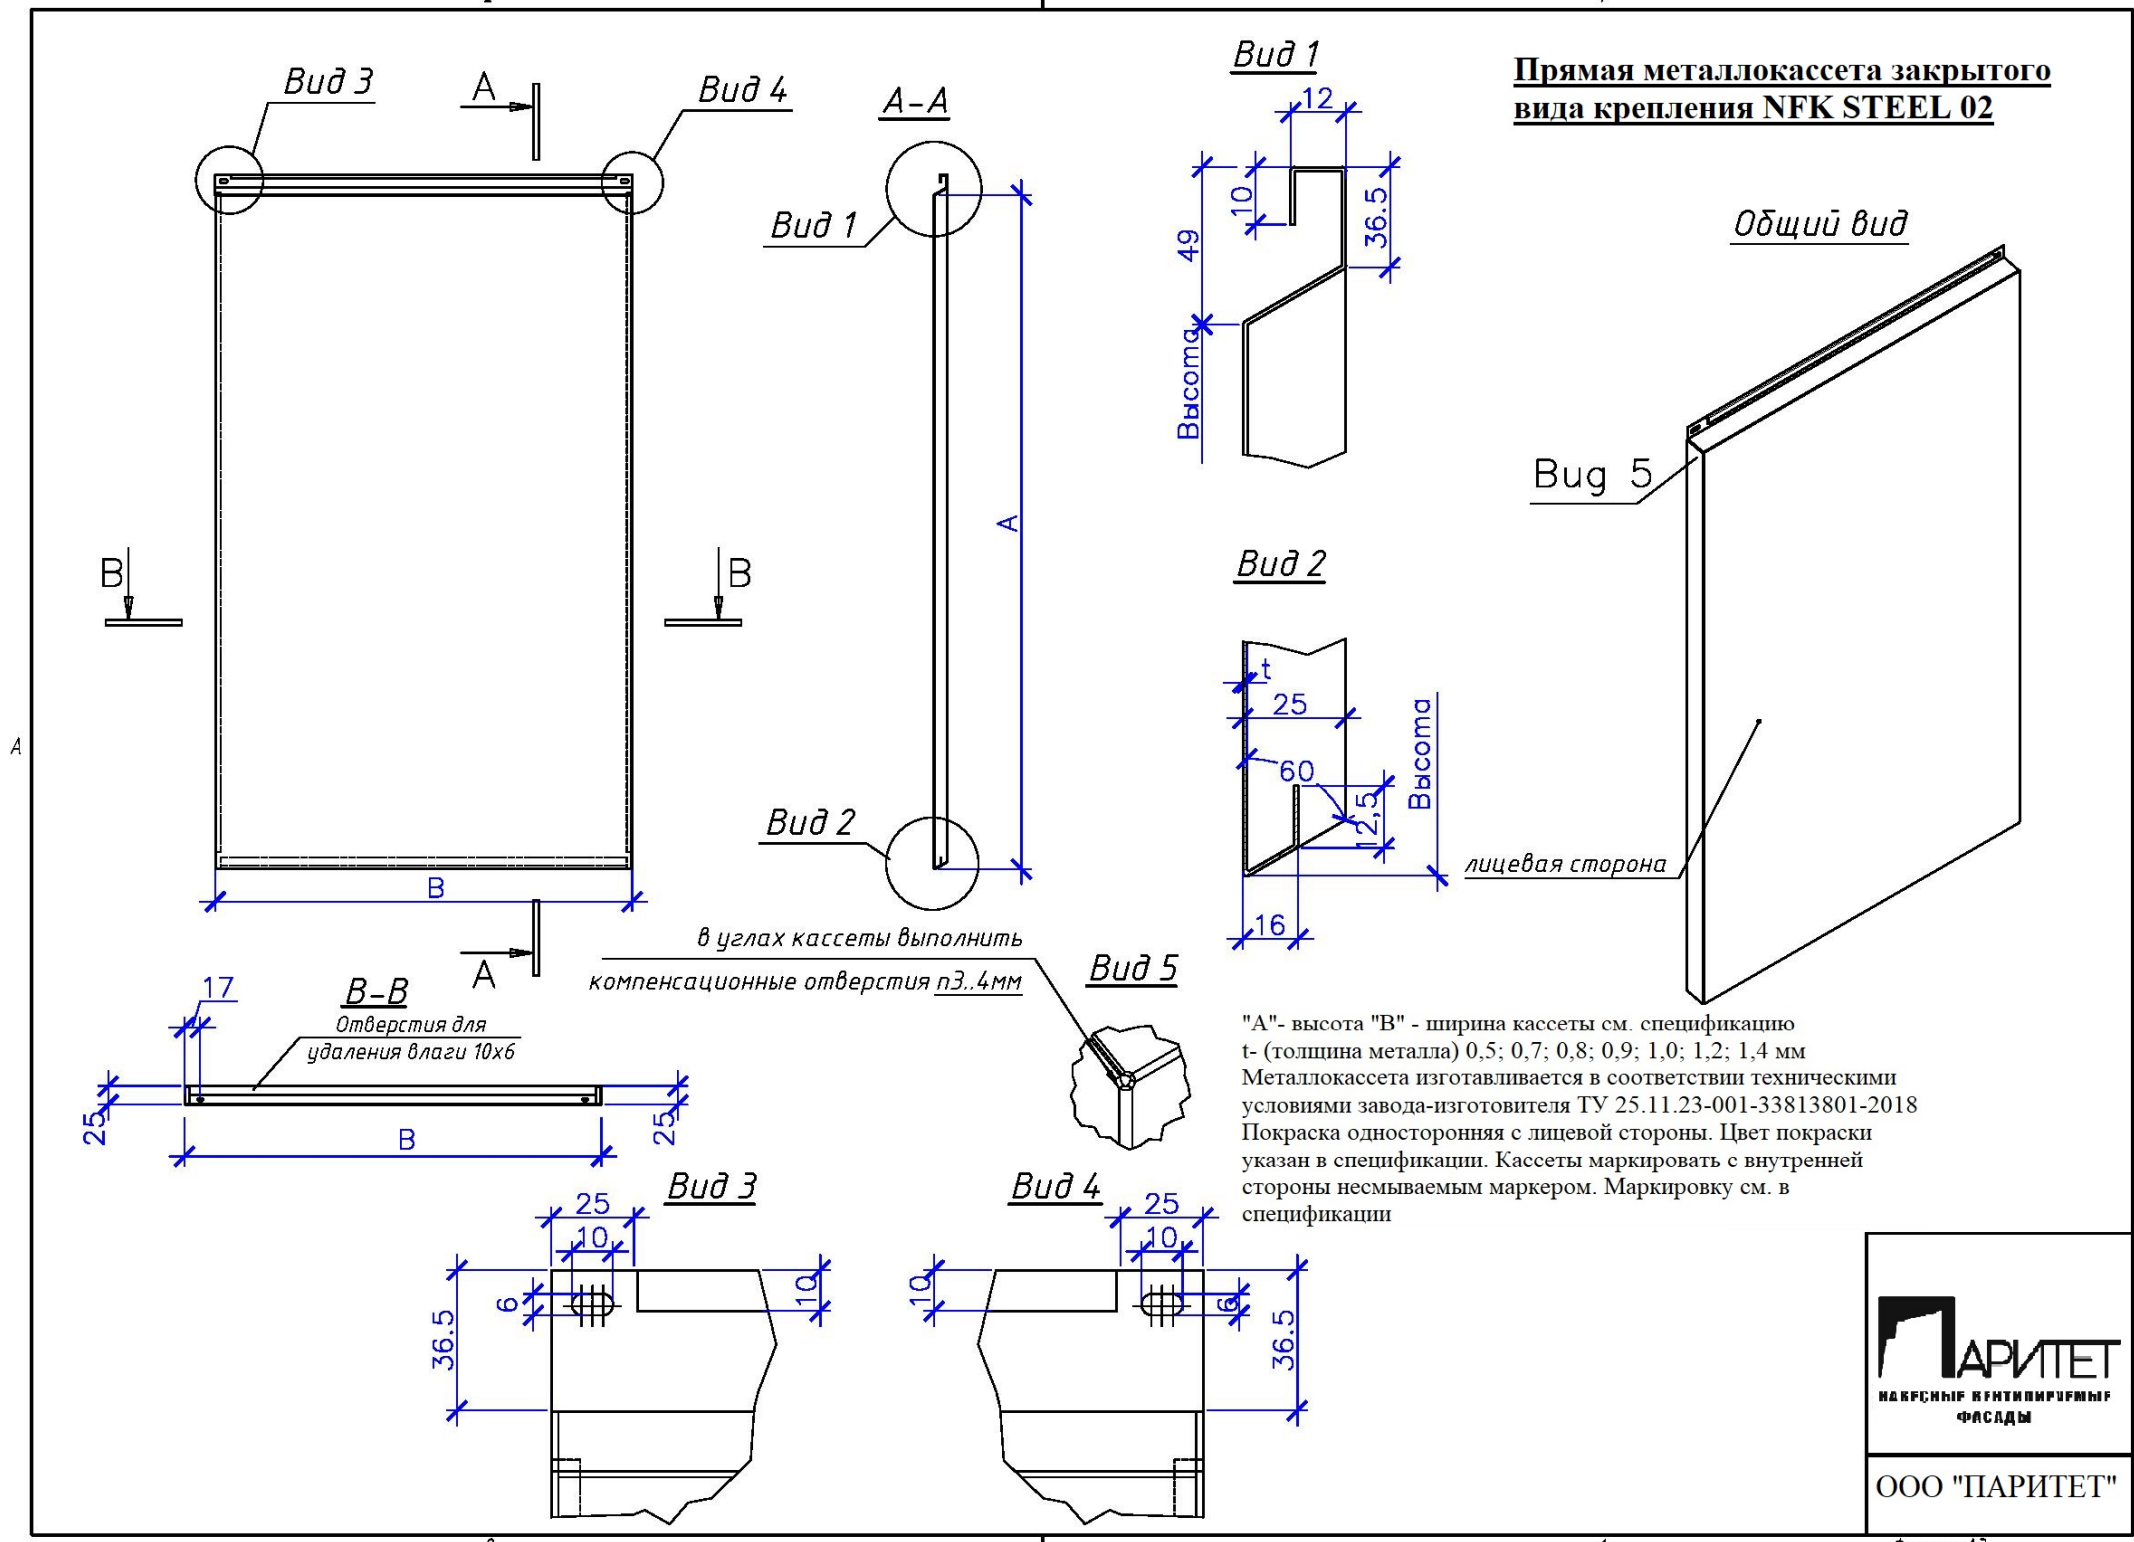

### Прямая металлокассета закрытого вида крепления NFK STEEL 02

ООО "ПАРИТЕТ"

Формат А3