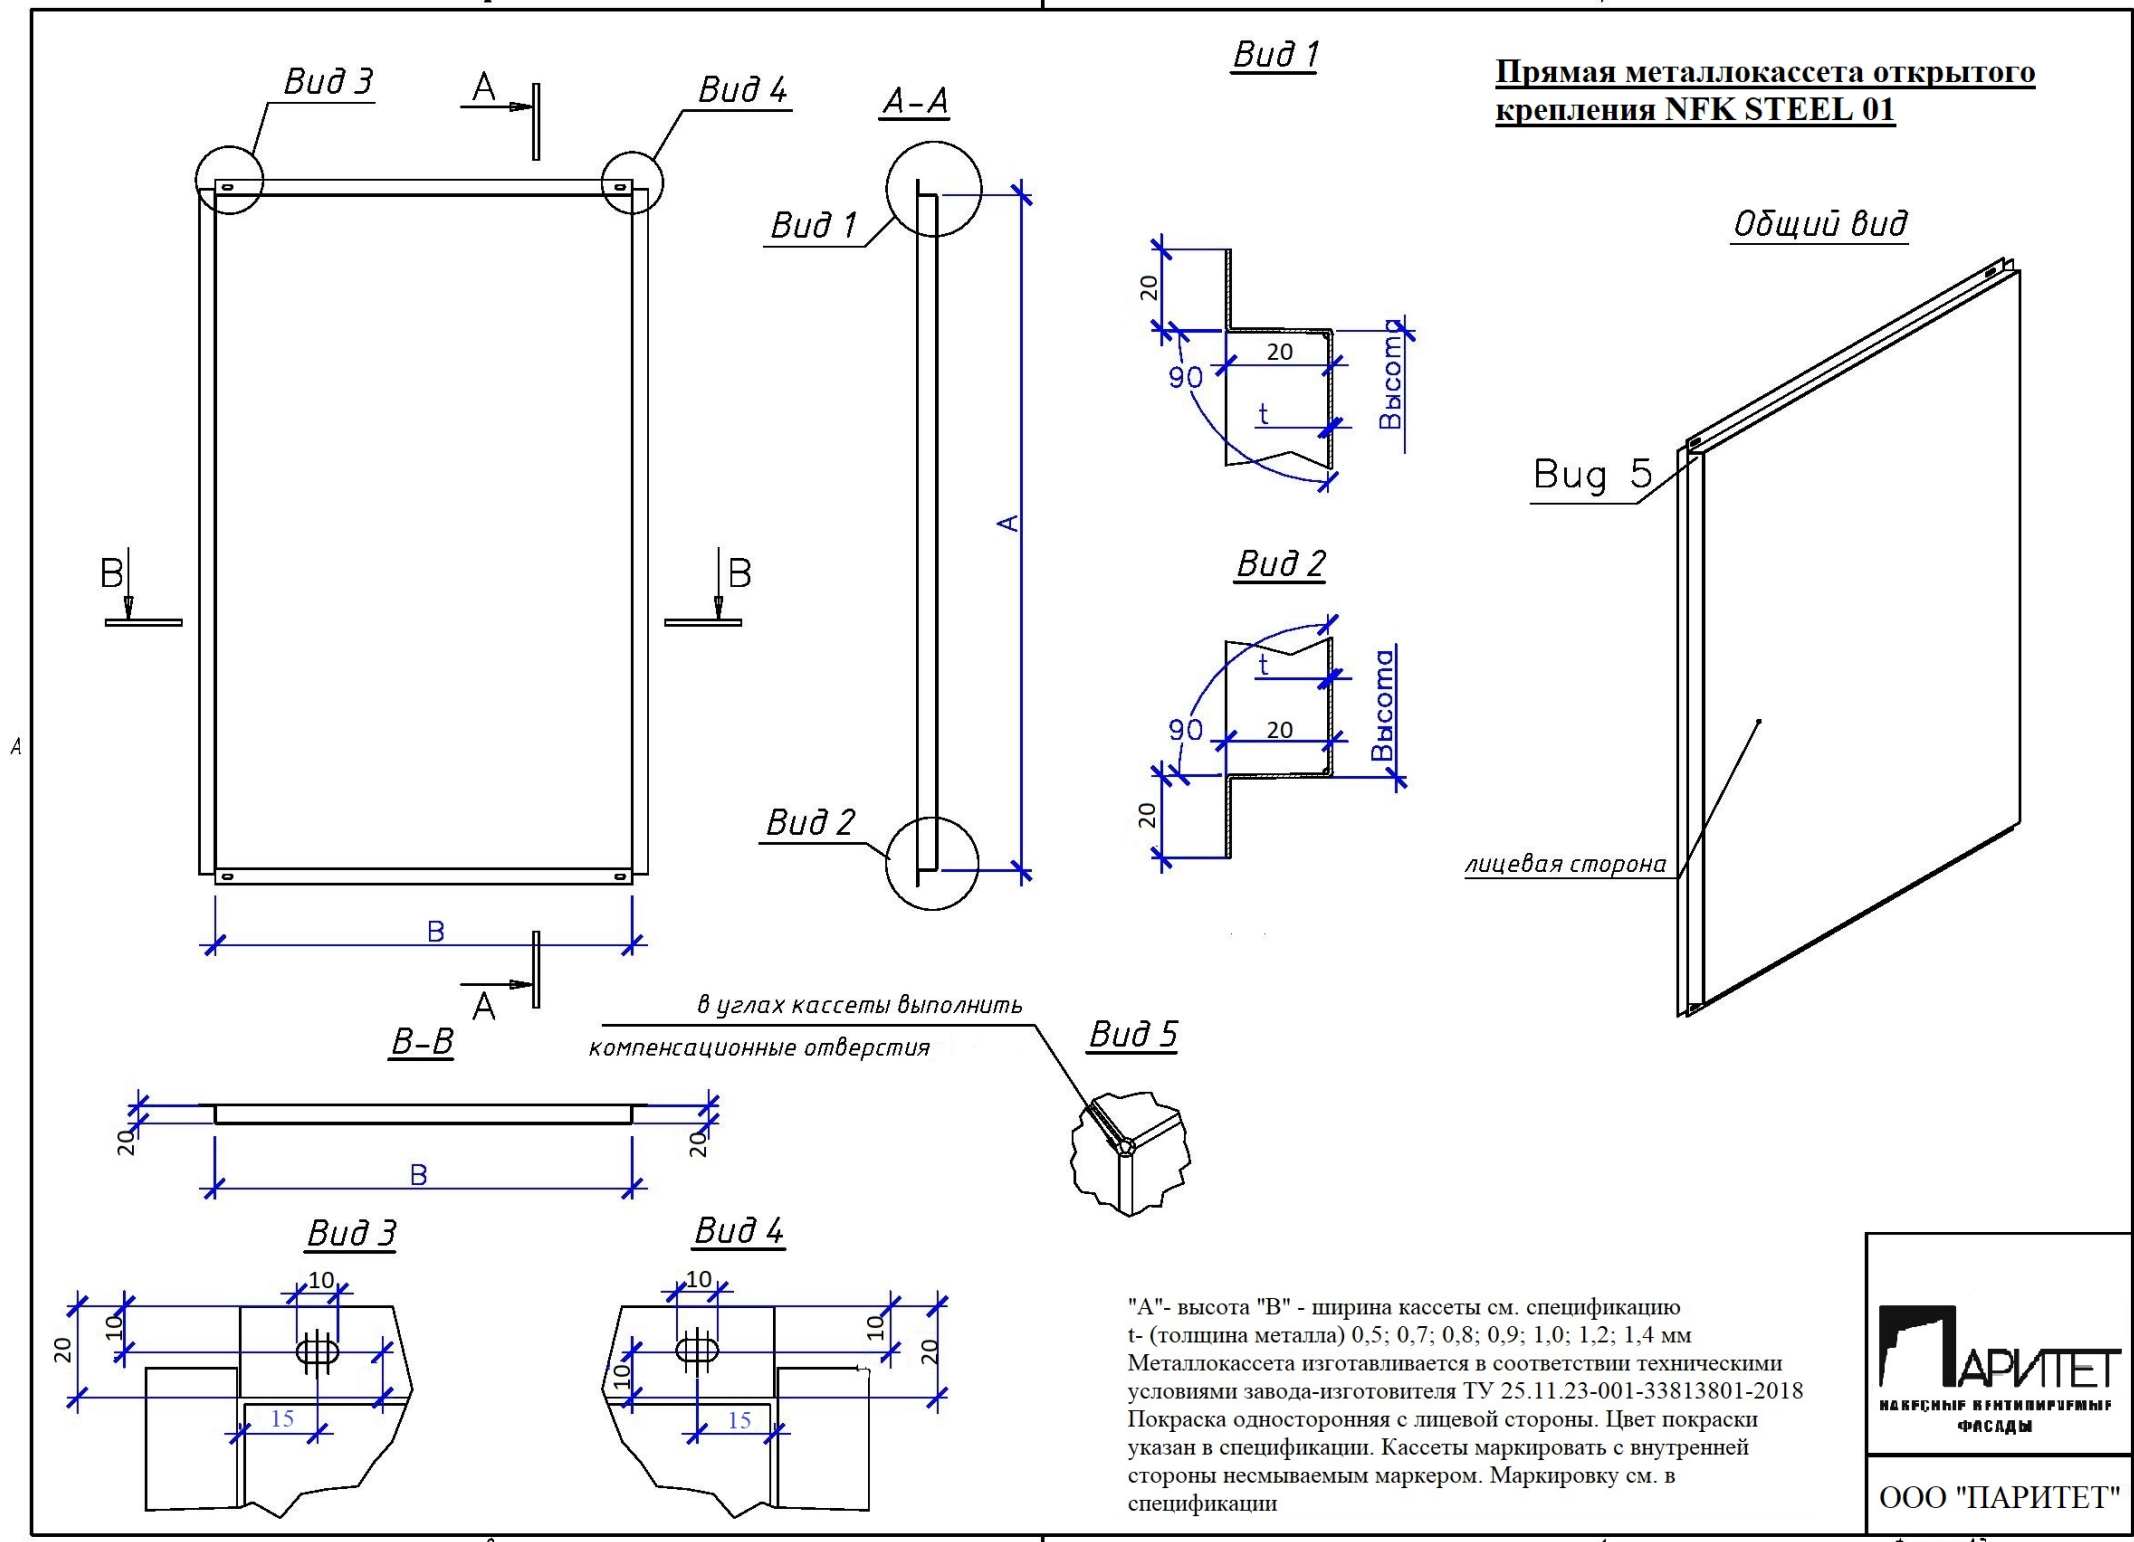

Прямая металлокассета открытого крепления NFK STEEL 01

ООО "ПАРИТЕТ"